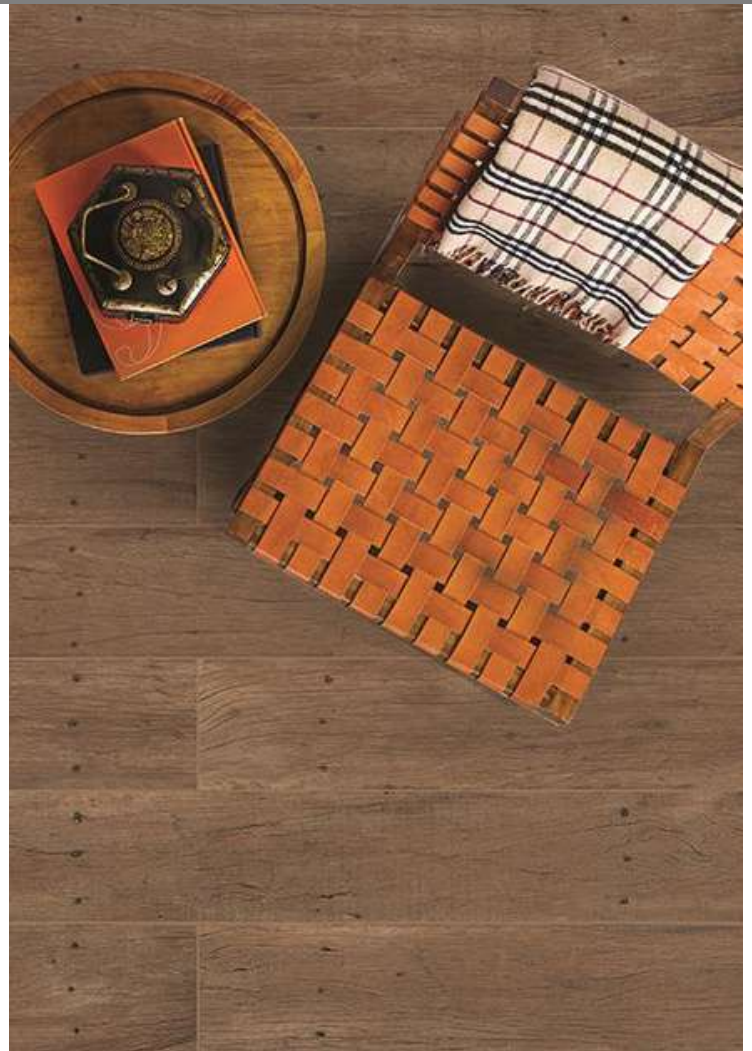

# > Pineto

Tamaño: 20 x 120 cm.

-----  
 Digital Print-Rectificado

-----  
 Terminación: Satinado

-----  
 Tránsito: Intenso

BROWN