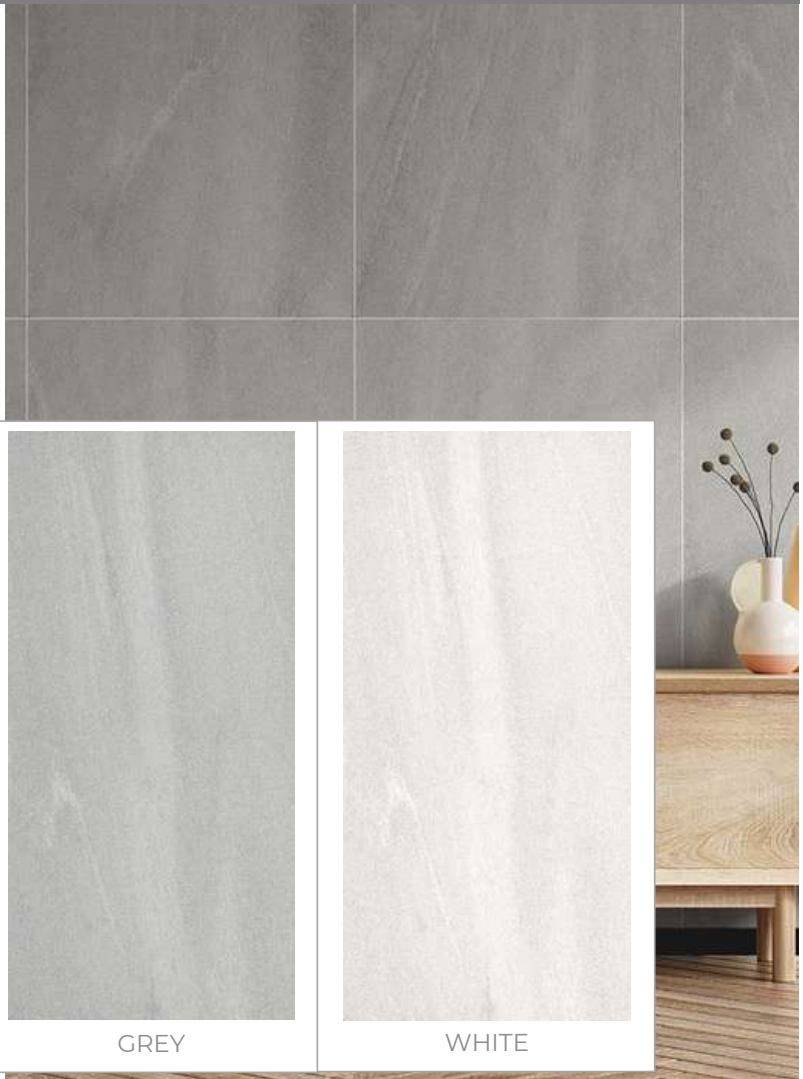

› Bristol

Tamaño: 60 x 120 cm.

Digital Print-Rectificado

Terminación: Satinado -Low Slip

Tránsito: Intenso / * Black: Medio

BEIGE