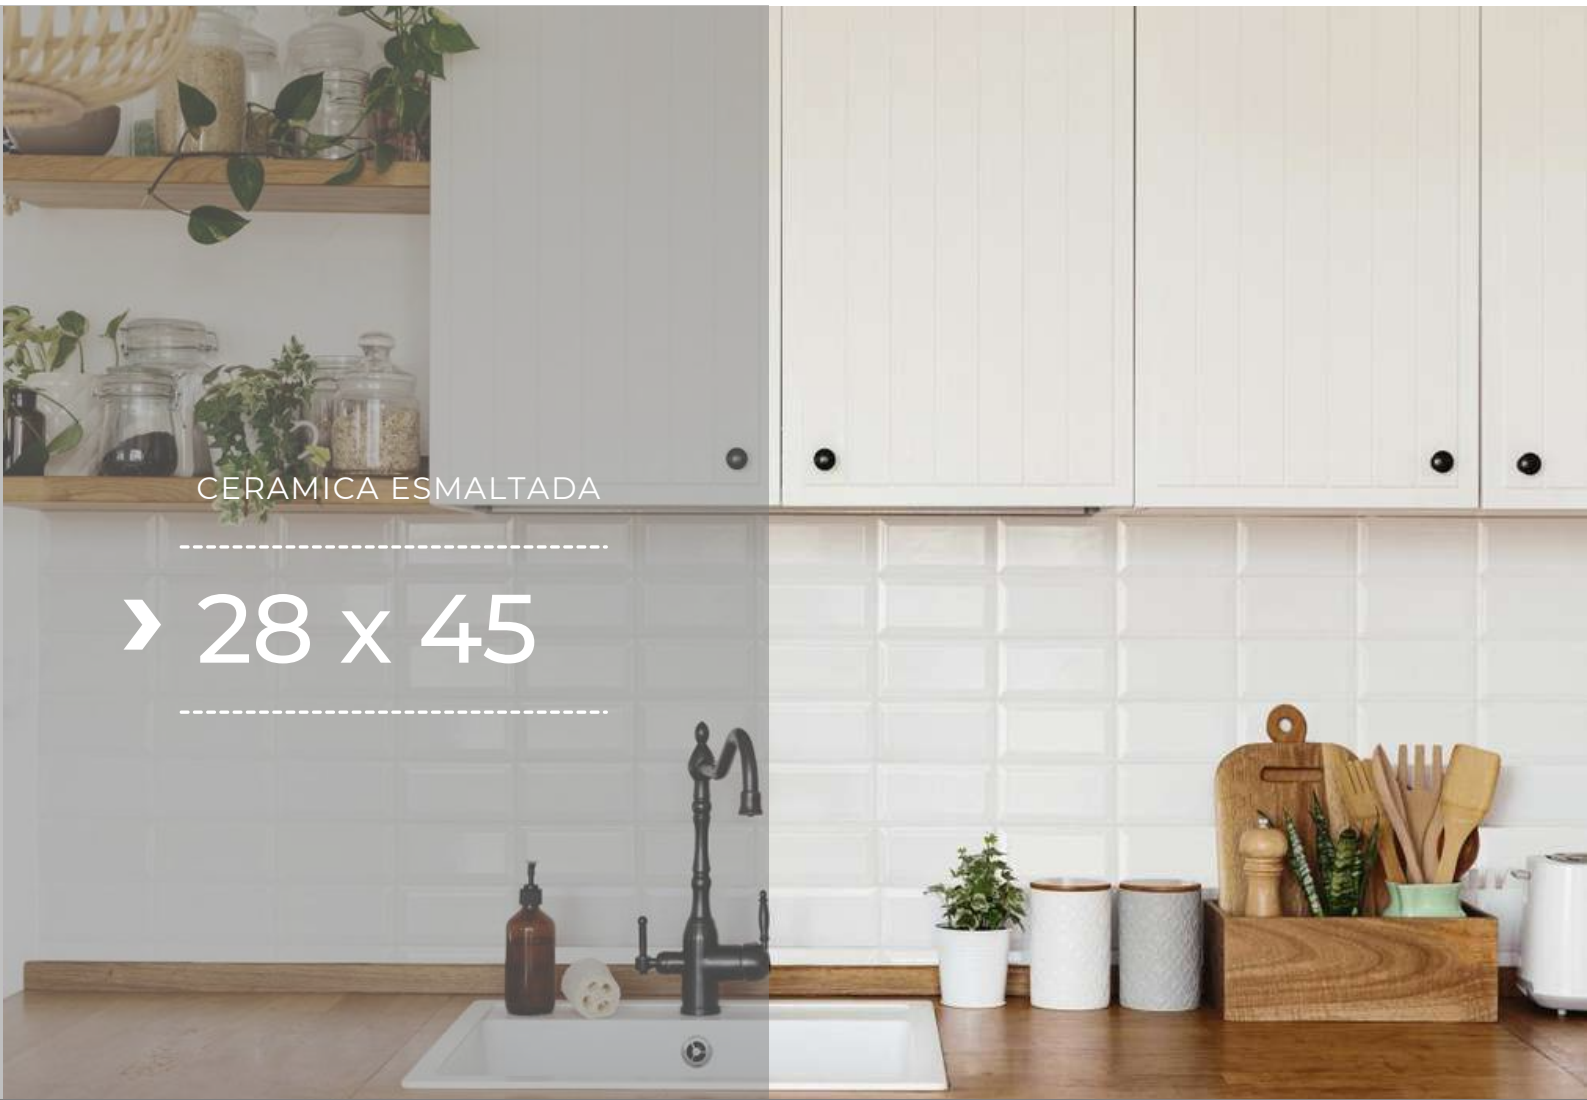

## › Padova

Tamaño: 60 x 60 cm.

Digital Print-Rectificado

Terminación: Satinado

Tránsito: Intenso

GRIGIO

CERAMICA ESMALTADA

› 28 x 45