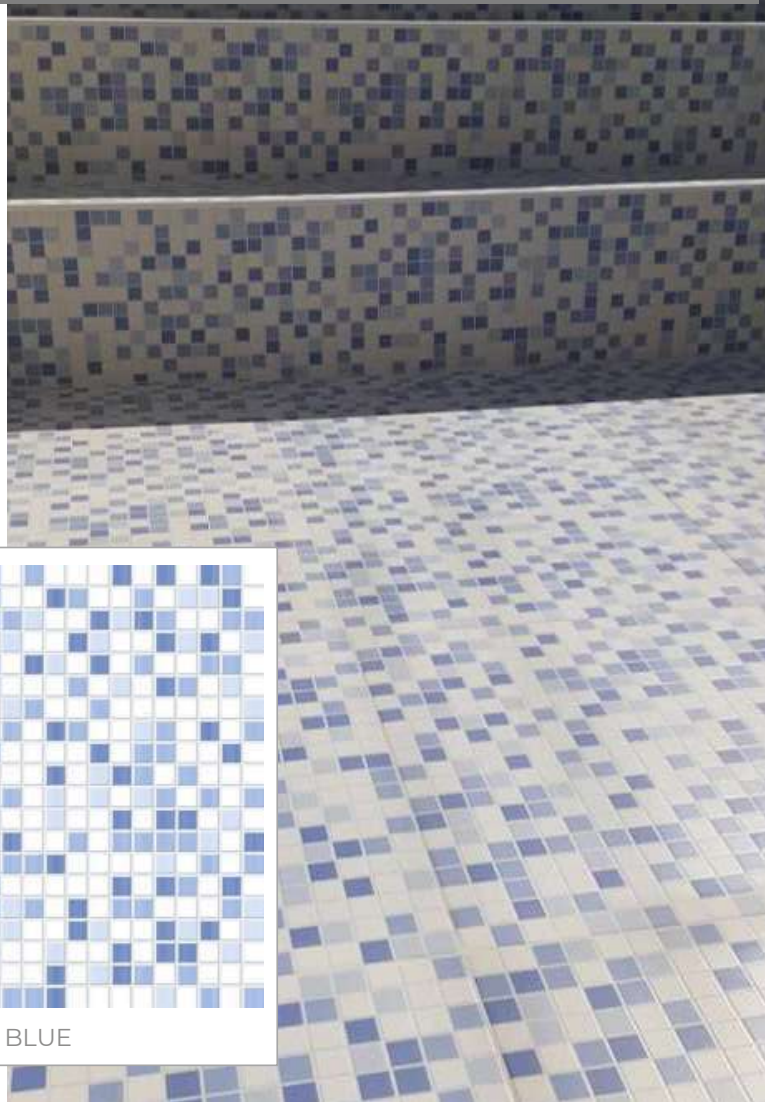

# › Antique Wood

Tamaño: 60 x 60 cm.

Digital Print

Terminación: Satinado

Tránsito: Intenso

ANTIQUE WOOD

# › Aquarium

Tamaño: 60 x 60 cm

Digital Print

Terminación: Satinado

Tránsito: No Transitable

Apto para piscinas

INTENSE

BLUE