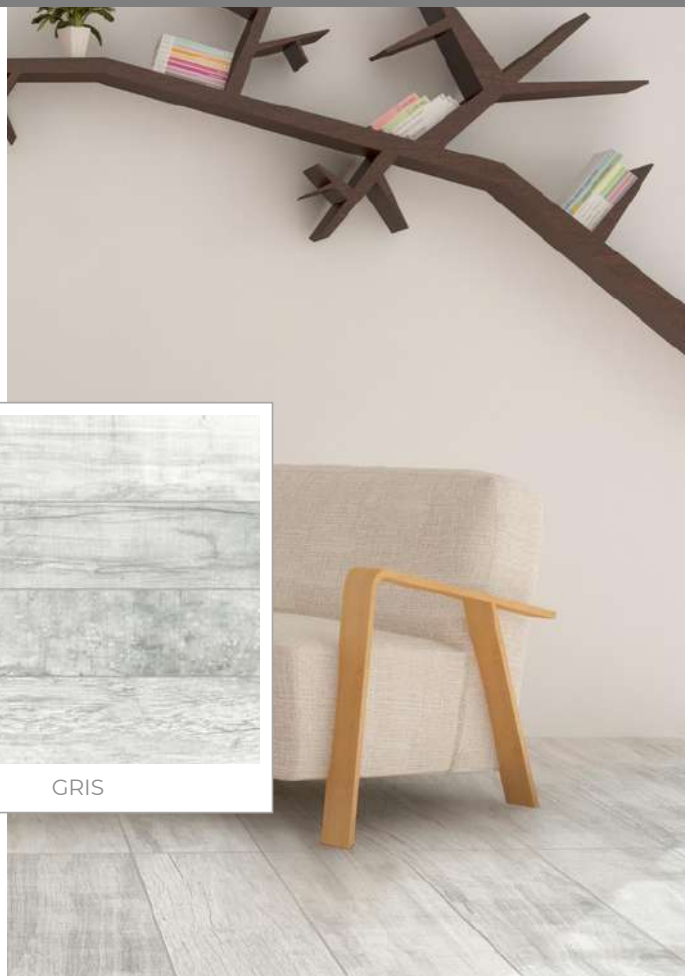

## > Stage

Tamaño: 51 x 51 cm.

Terminación: Mate

Tránsito: Intenso

BEIGE

MARRON

GRIS