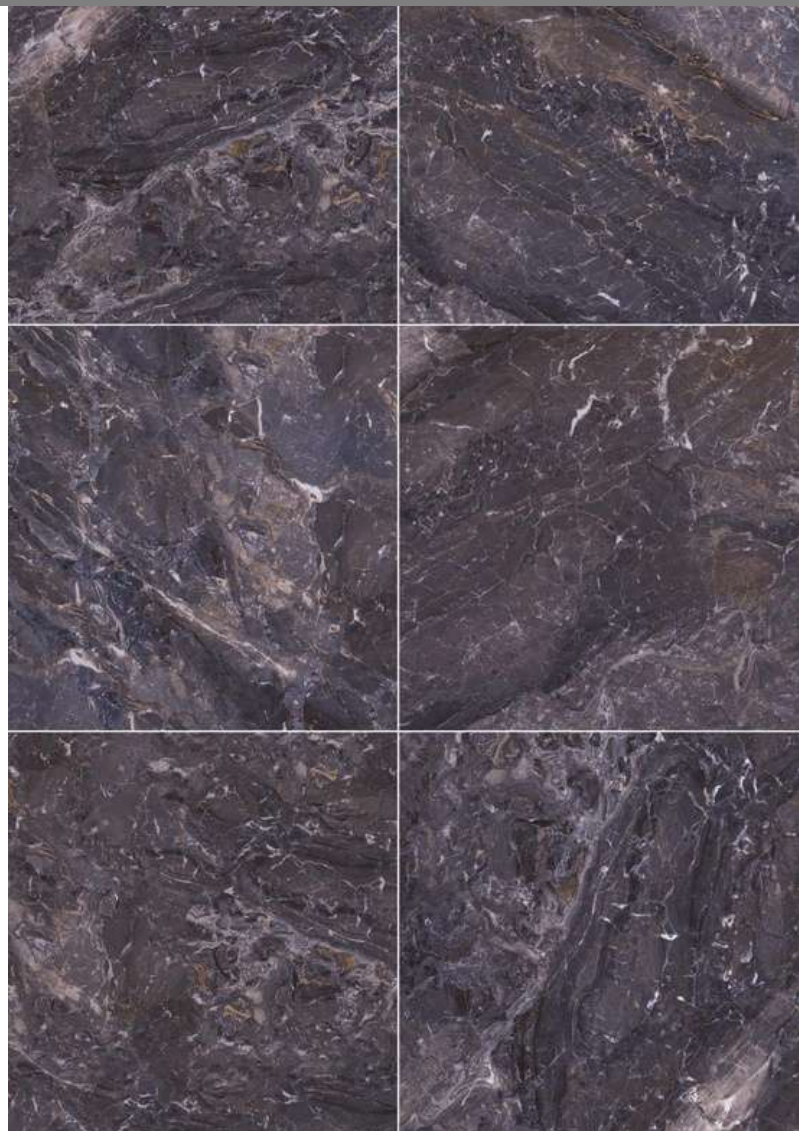

## > Viena

Tamaño: 60 x 60 cm.

Terminación: Brillante

Tránsito: Medio

NEGRO