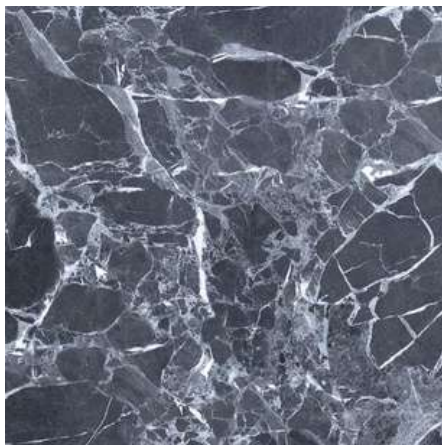

> Piemonte

Tamaño: 51 x 51 cm.

Terminación: Brillante

Tránsito: Medio

NEGRO