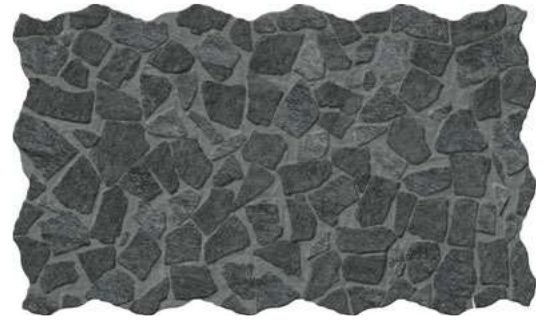

Calcata

TECNOLOGIA HD

RVE35880

Acabamento

Granilhado
Granillado
Grainy

Formato

35cmx58cm

Junta

1mm

Variações de faces

4 faces

Variações de tonalidade

V3

LI LC LE LU