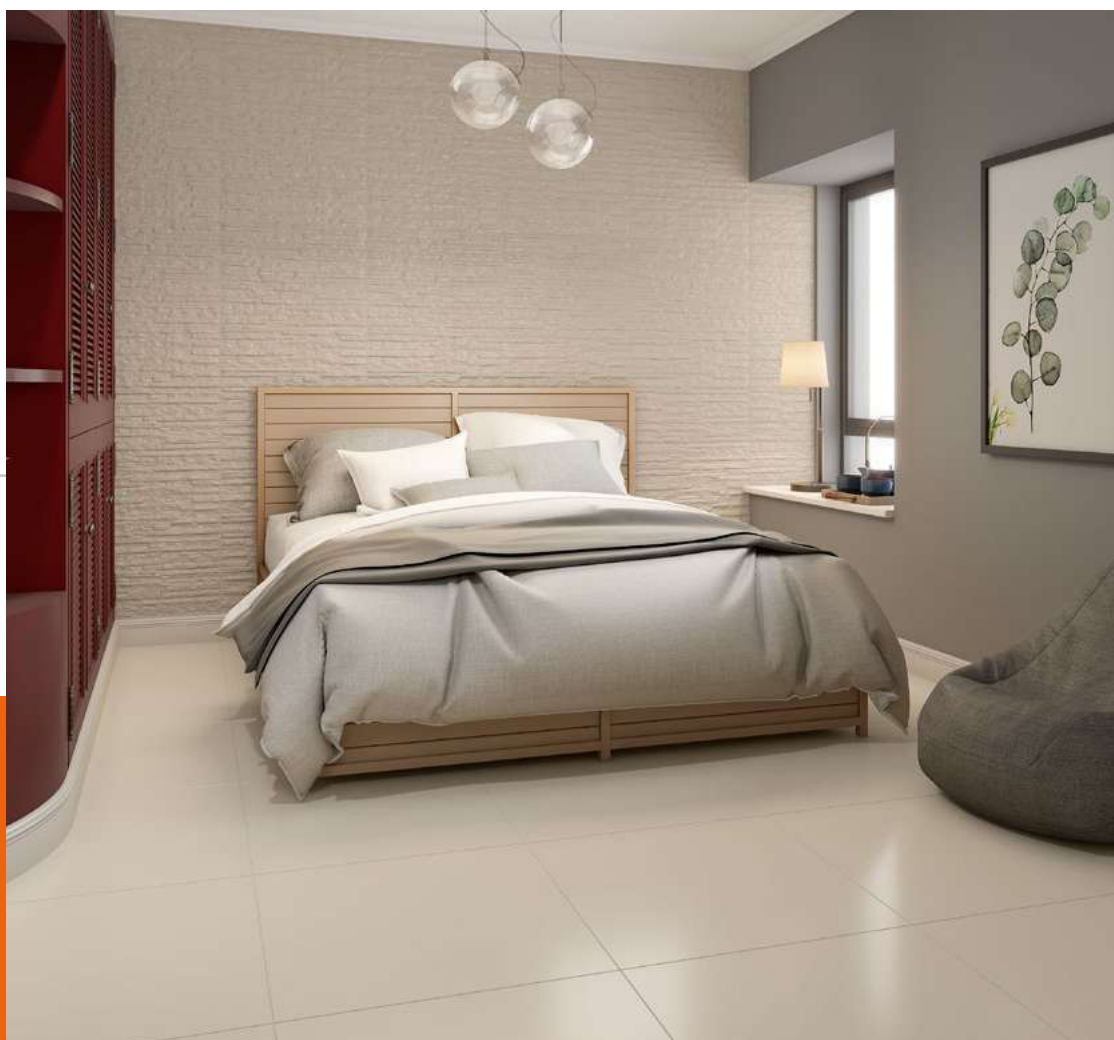

# 63cm X 63cm

24,8"x24,8"

**PSI-63630R**

**63cmx63cm**  
Acetinado  
Mate  
Matte

Lançamento - New / Nuevo