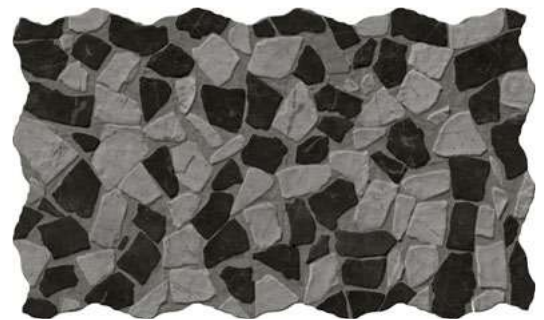

City

TECNOLOGIA HD

RVE35850

Acabamento

Granilhado
Granillado
Grainy

Formato

35cmx58cm

Junta

1mm

Variações de faces

4 faces

Variações de tonalidade

V3

LI LC LE LU