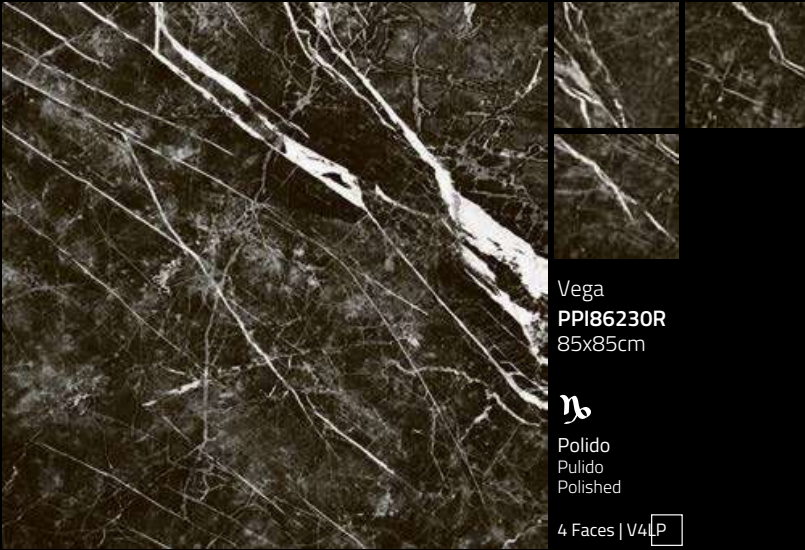

lançamento

Eupheme
PPI86240R
85x85cm

Polido
Pulido
Polished

6 Faces | V4LP

lançamento

Vega
PPI86230R
85x85cm

Polido
Pulido
Polished

4 Faces | V4LP