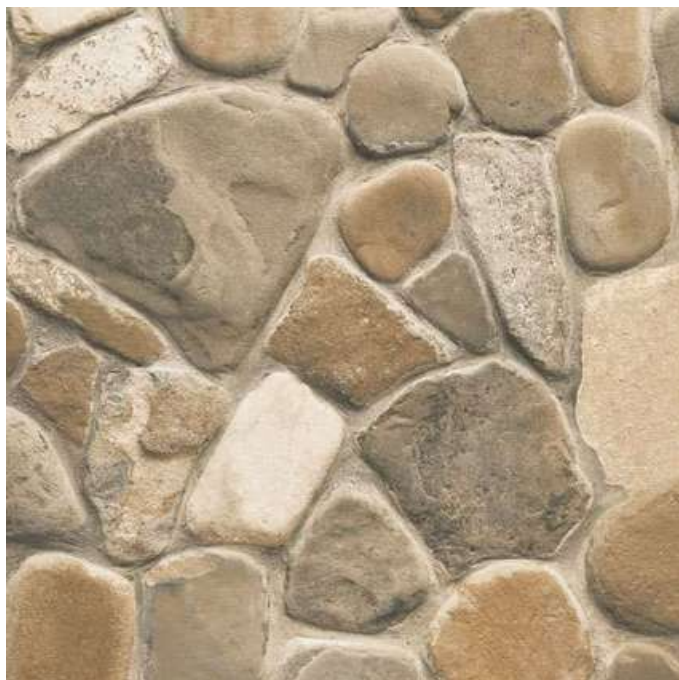

Incefra

Revestimentos Cerâmicos

EXPORT *collection*

HD - 57150

57cm x 57cm LE V3
GRAINY GRANILLADO