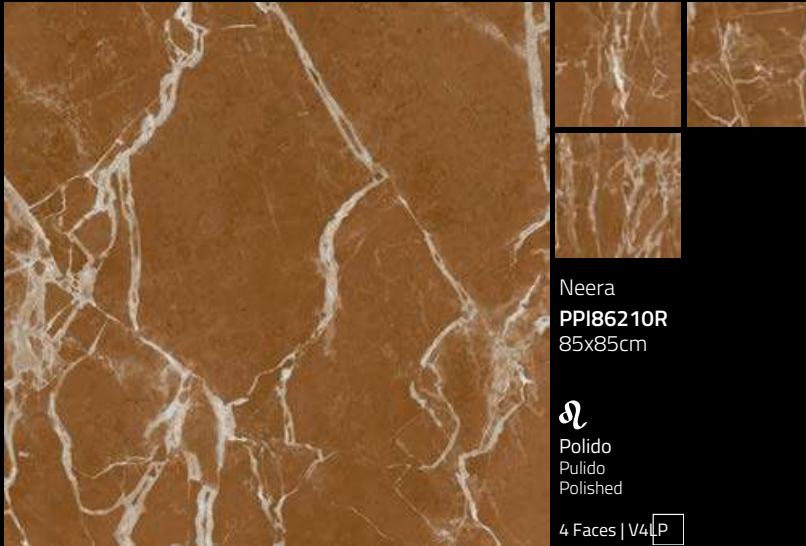

Vega
PPI86230R
85x85cm

Polido
Pulido
Polished

4 Faces | V4LP

lançamento